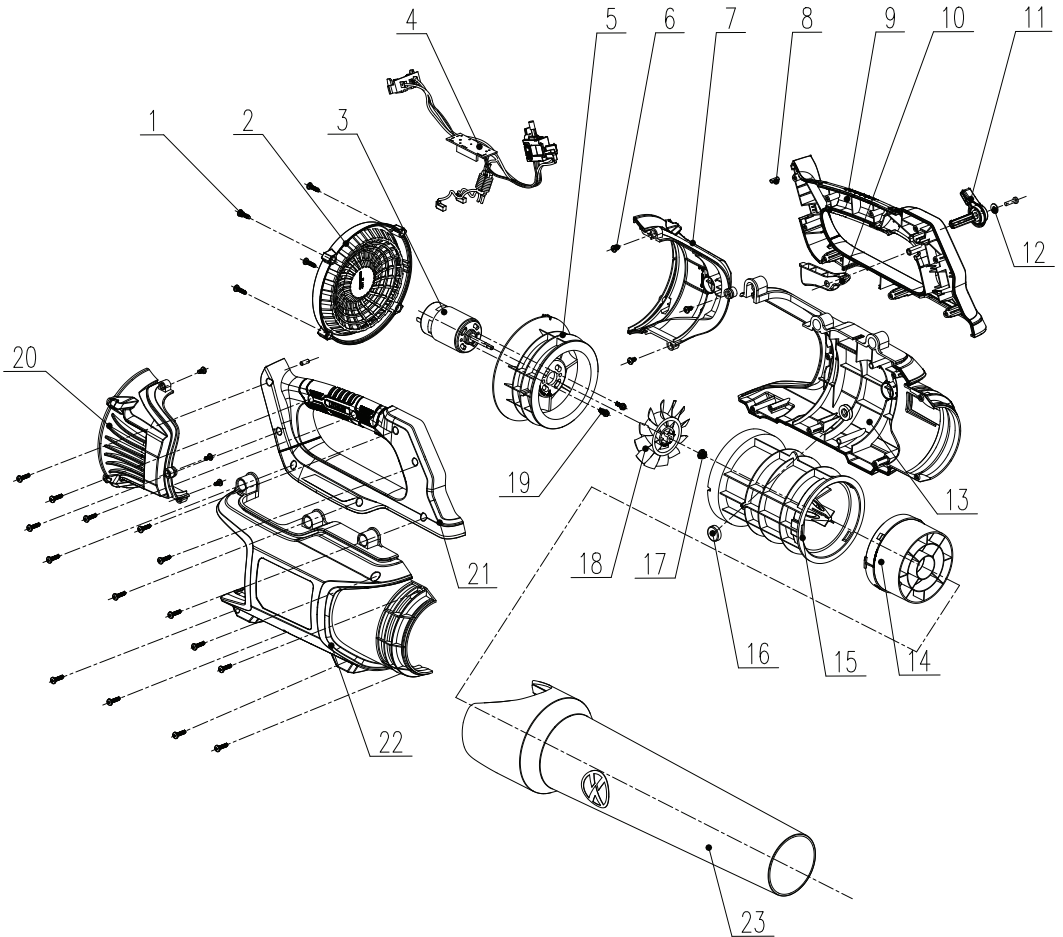

ESPLOSO RICAMBI

Soffiatore BLAX2

No.	Part #	Descrizione	Qt. à.
1	8SJAB40-16	Vite autofilettante	20
2	A075017-029-00	Griglia aria	1
3	A075012-011-00	Motore assemblato	1
4	A075016-010-00	Cablaggio assemblato	1
5	A075016-002-00	Collettore	1
6	8SJAB40-08	Vite autofilettante	6
7	A075016-007-00	Semicarter sinistro	1
8	B048019-034-00	Perno in gomma	2
9	A075016-005-00	Semi impugnatura sinistra	1
10	A075010-006-00	Leva acceleratore	1
11	A075010-007-00	Cursore cruise control	1
12	8WF-05B	Rondella piana	1
13	A075017-002-00	Semicarter motore sinistro	1
14	A075016-011-00	Carter flusso aria	1
15	A075016-003-00	Raddrizzatore	1
16	A075010-016-00	Manicotto di riduzione delle vibrazioni	2
17	8NA-05DL	Dadi esagonali a coppia prevalente con flangia (con inserto metallico)	1
18	A075016-004-00	Ventola	1
19	8SJGN04-14	Vite a testa cilindrica con scanalatura composta a tre combinazioni di viti resistenti alla caduta	2
20	A075016-008-00	Semicarter destro	1
21	A075016-006-00	Semi impugnatura destra	1
22	A075017-003-00	Semicarter motore destro	1
23	A075017-029-00	Tubo di soffiaggio	1